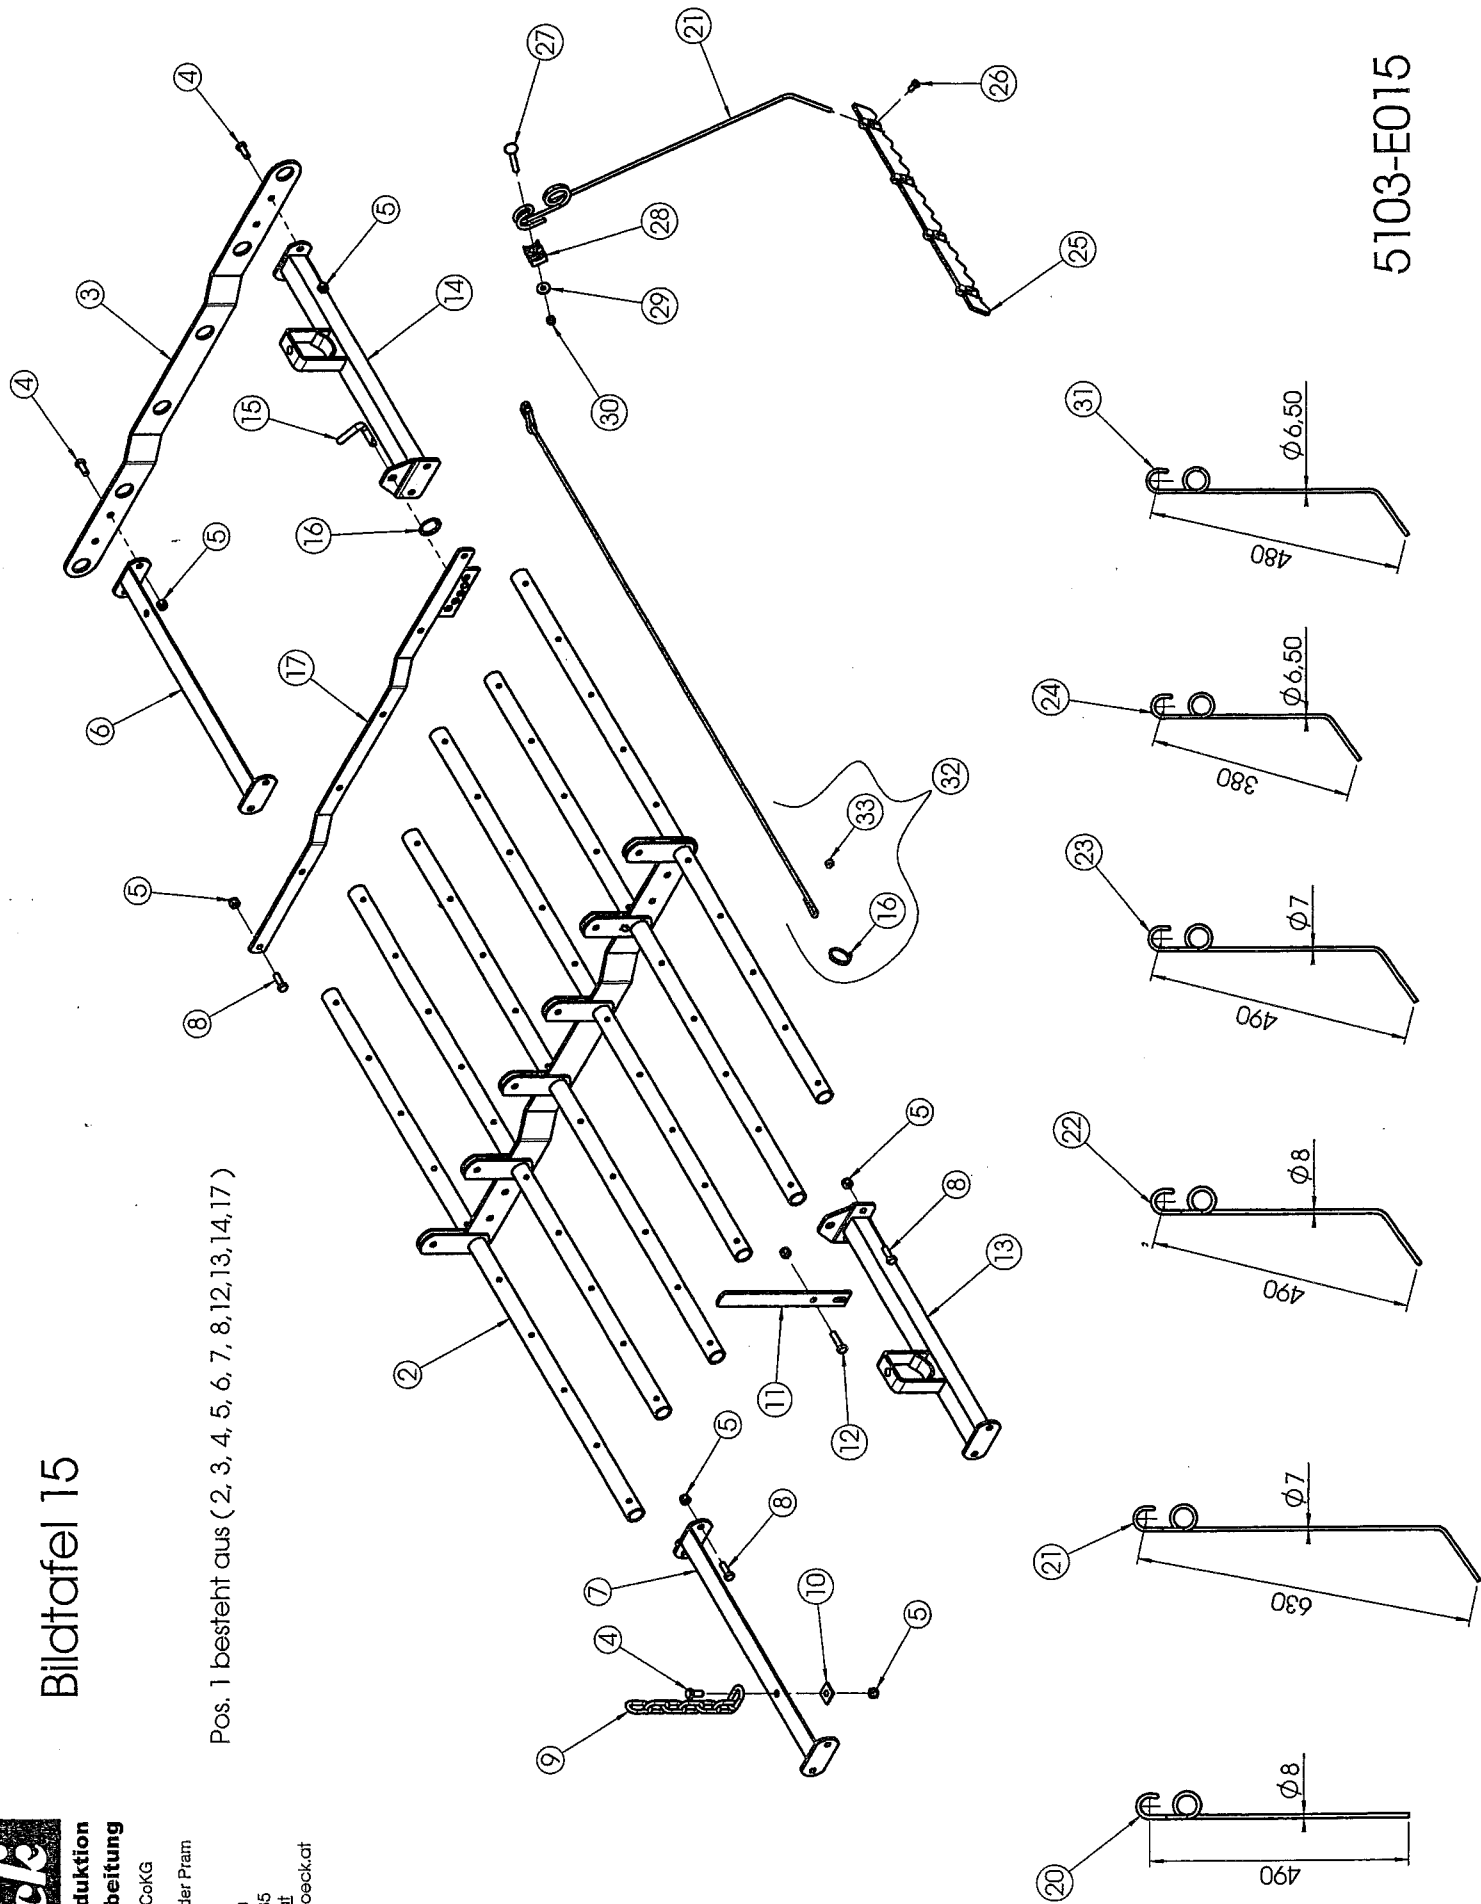

Bildtafel 15

Pos. 1 besteht aus (2, 3, 4, 5, 6, 7, 8, 12, 13, 14, 17)

ERSATZTEILLISTE für

HACKSTRIEGEL; SPORTSTAR

Hackeggenfeld

Bildtafel 15 - 5103-E015

Bei Ersatzteilbestellungen bitte Type und Gerätenummer (Typenschild) angeben!

Pos.	Artikel Nr.	Bezeichnung	Bemerkung
1	352-001	Hackeggenfeld Zus. 1.5 m - ohne Zinken	
1	352-201	Hackeggenfeld Zus. 2,1 m ohne Zinken	
1	352-601	Hackeggenfeld Zus. 1,8 m ohne Zinken	
1	352-101	Hackeggenfeld Zus. 1.5 m - ohne Zinken (für 114 Zinken)	Sportstar
1	352-301	Hackeggenfeld Zus. 2.1 m - ohne Zinken (für 162 Zinken)	Sportstar
2	352-002	Zinkenrohr mit Lochschiene S.Z. 1,50m	
2	352-202	Zinkenrohr mit Lochschiene S.Z. 2,10m	
2	352-602	Zinkenrohr mit Lochschiene S.Z. 1,80m	
2	352-102	Zinkenrohr 1.5 m S.Z. mit Lochschiene (für 114 Zinken)	Sportstar
2	352-302	Zinkenrohr 2.1 m S.Z. mit Lochschiene (für 162 Zinken)	Sportstar
3	352-004	Lochschiene	
4	933-M10x025-Zn	SK-Schraube M10x 25 8.8 verzinkt	
5	980-M10	Sicherungsmutter M10 Form V - DIN 980 - 8 - Zn	
6	352-008	Rahmenelement vorne rechts S.Z.	
7	352-012	Rahmenelement vorne links S.Z.	
8	933-M10x030	SK-Schraube M10x 30 8.8 blank	
9	10-010	Normkettenstück B21 / 80 GZN 6 Glieder	
10	436-10-Zn	Vierkantscheibe $\phi 10$ Zn $\phi 11 \times 30 \times 3$	
11	352-024	Verstellhebel	
12	933-M10x040-Zn	SK-Schraube M10x 40 8.8 verzinkt	
13	352-018	Rahmenelement hinten links S.Z.	
14	352-014	Rahmenelement hinten rechts S.Z.	
15	400-045	Absteckbolzen f. Feldverstellung $\phi 12$	
16	15-101	Sicherungsring $\phi 3 \times 35 \times 1.5$	
17	352-020	Verstellschiene für Zinkenneigung S.Z.	
20	15-102	Strohstriegelzinke gerade $\phi 8$ mm / 490 mm lang	
21	15-054	Hackeggenzinken $\phi 7$ mm / 600 mm lang	
22	15-099	Hackeggenzinken $\phi 8$ mm / 490 mm lang	
23	15-002	Hackeggenzinken $\phi 7$ mm / 490 mm lang	
24	15-001	Hackeggenzinken $\phi 6,5$ mm / 380 mm lang	
25	354-002	Grünlandschleifblech	
26	933-M08x016-Zn	SK-Schraube M 8x 16 8.8 verzinkt	
27	603-M08x070-Zn	Torbandschraube M 8x 70 - 8.8 verzinkt	
28	10-012	Zinkenhalterung für Zinken $\phi 6,5$ bis 7,0mm	
28	10-142	Zinkenhalterung für Zinken $\phi 8$mm	
29	9021-A08-Zn	Scheibe für M8 - DIN 9021 - Stahl verzinkt (8,4x24x2,0)	
30	980-M08	Sicherungsmutter M 8 Form V - DIN 980 - 8 - Zn	
31	15-129	Hackeggenzinken $\phi 6.5$ mm / 490 mm lang	
32	352-032	Zinkenverlustsicherung für 1.50m Feld kpl.(pro Zinkenreihe)	
32	352-033	Zinkenverlustsicherung für 2.10m Feld kpl.(pro Zinkenreihe)	
33	10-023	Zweihrklemme $\phi 9-11$ Zn Ötiker