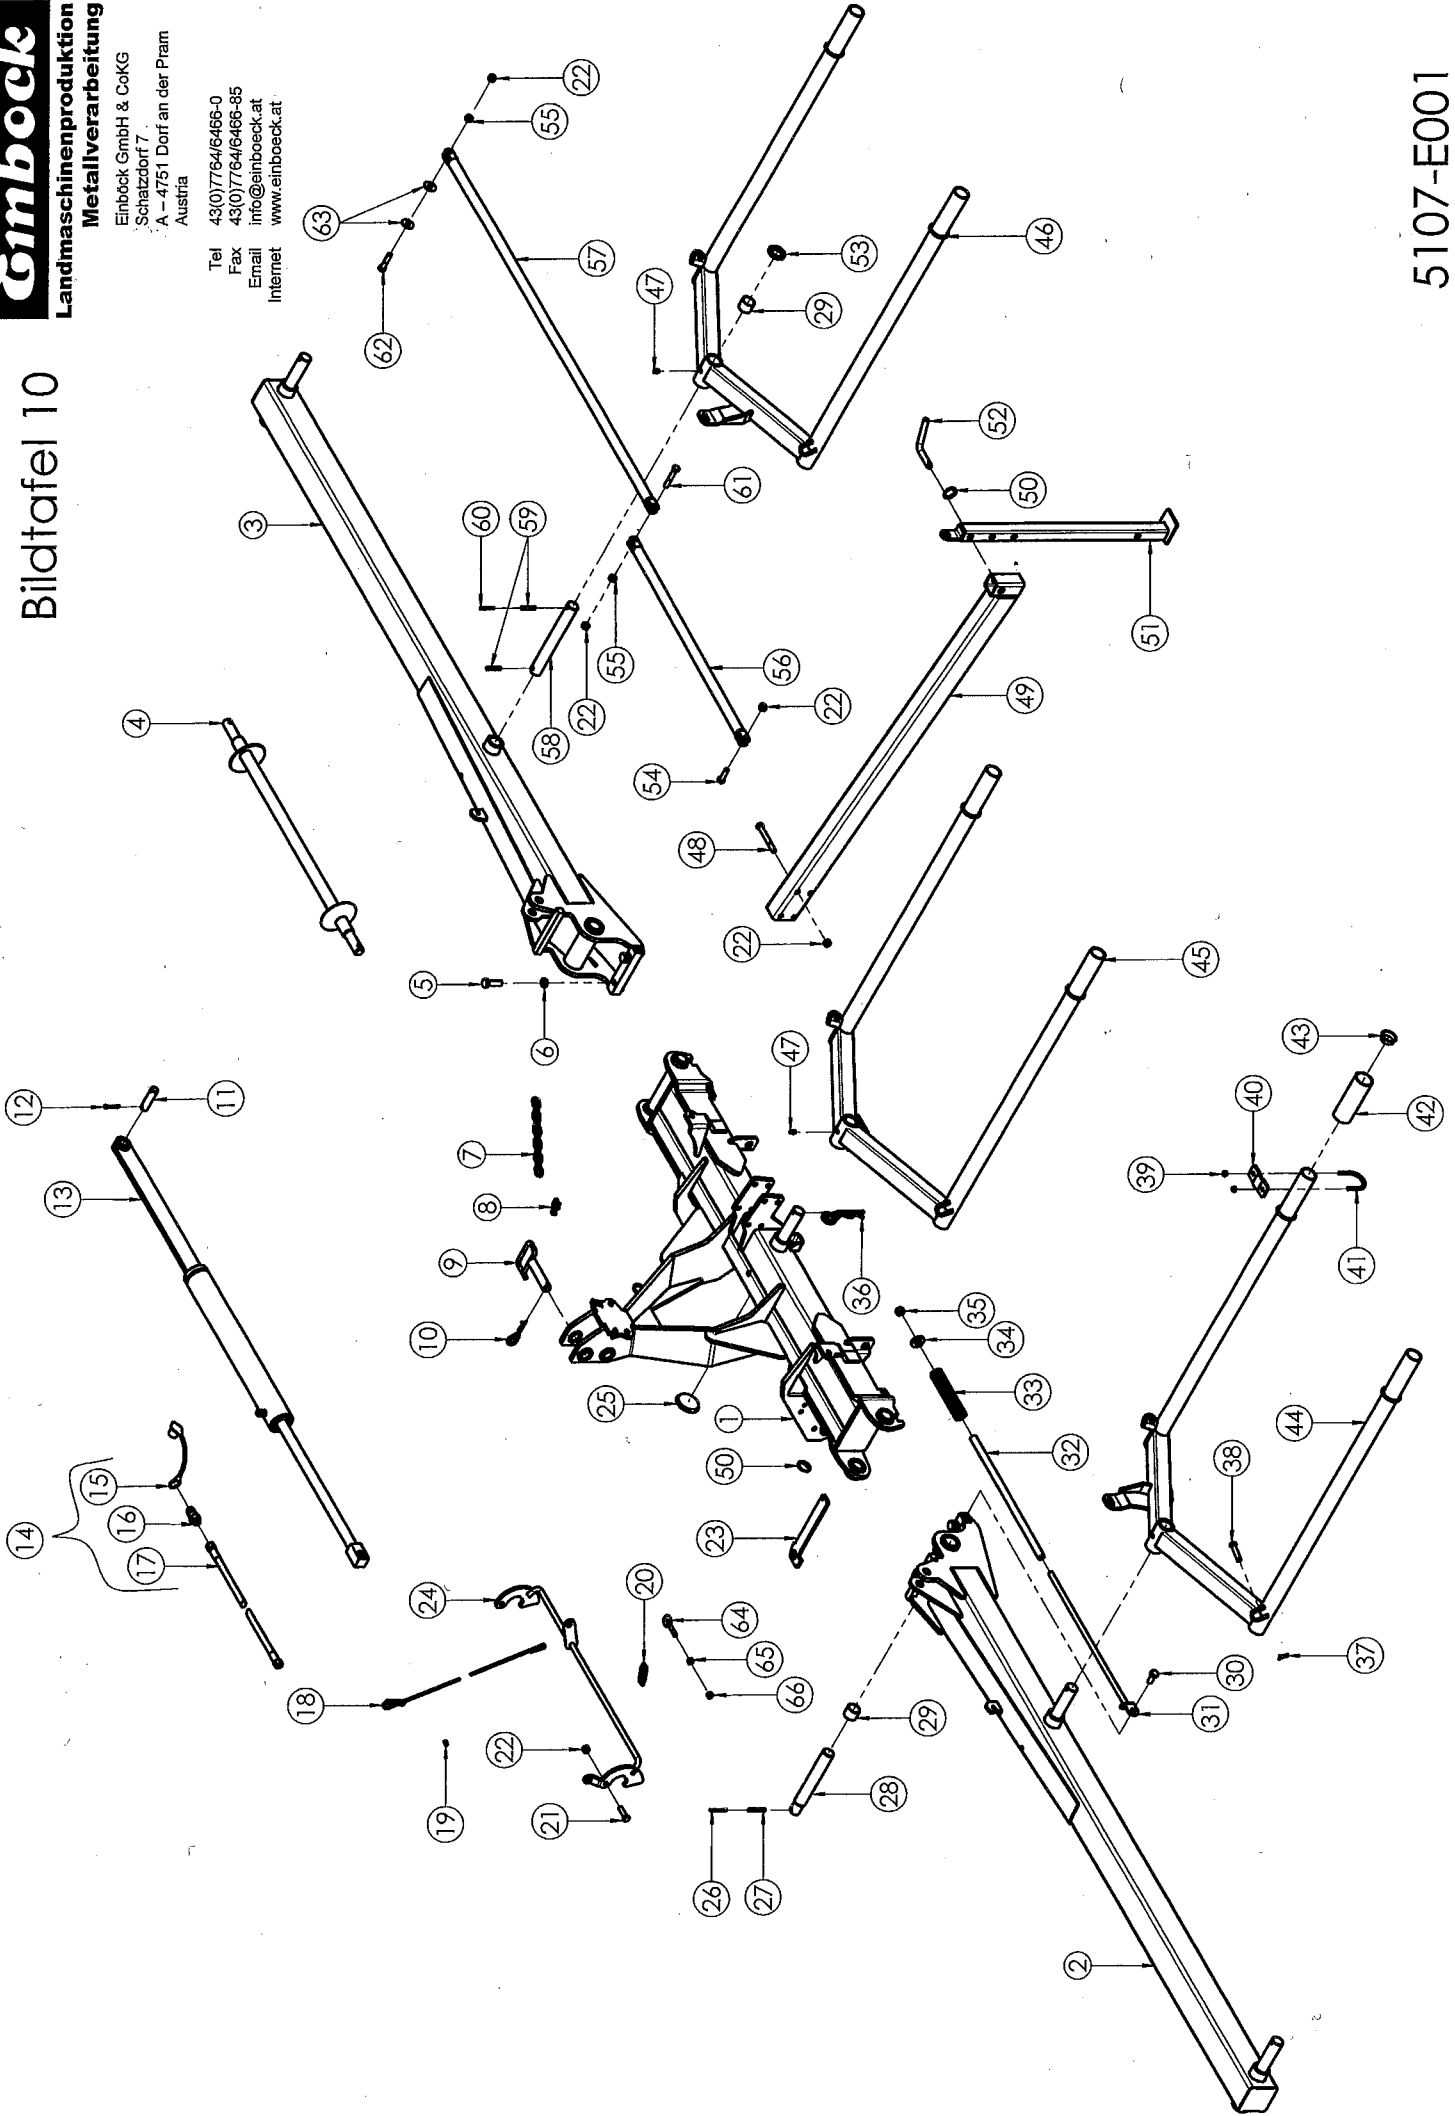

Bildtafel 10

ERSATZTEILLISTE für

Hackstriegel AEROSTAR 7,50m - 8,00m

Rahmen

Bildtafel 10 - 5107-E001

Bei Ersatzteilbestellungen bitte Type und Gerätenummer (Typenschild) angeben!

Pos.	Artikel Nr.	Bezeichnung	Bemerkung
1	5107-1004	Mittelrahmen S.Z. für FZHE 7.50 - 8.00m	
2	5107-1017	Flügel seitlich links S.Z. FZHE 7.50m	Aerostar 750
2	5108-1017	Flügel seitlich links S.Z. FZHE 8.00m	Aerostar 800
3	5107-1016	Flügel seitlich rechts S.Z. FZHE 7,50m	Aerostar 750
3	5108-1016	Flügel seitlich rechts S.Z. FZHE 8.00m	Aerostar 800
4	400-004	Kupplerwelle $\varnothing$ 35 Kat. II/28	
5	933-M16x050	SK-Schraube M16x 50 8.8 blank	
6	934-M16	SK-Mutter M16 blank	
7	10-009	Normkette B21 / 60 FL GZN	
8	10-022	Normschäkel $\varnothing$ 8 - Zn	
9	400-047	Oberlenkerbolzen $\varnothing$25x100 S.Z.	
10	15-007	Federstecker $\varnothing$ 4	
11	401-003	Bolzen $\varnothing$ 22 x 80 mm	
12	94-063x040	Sicherungssplint $\varnothing$6,3 x 40 - DIN 94	
13	5106-2003	Hydraulikzylinder lackierfertig S.Z.	
14	11-509	Hydr. Schlauch 2000 mm lg mit Stecker	
15	11-200	Staubkappe f. Hydr. Stecker rot	
16	11-202	Stecker für Hydraulikkupplung	
17	11-510	Hydr. Schlauch 2000 mm lg	
18	10-024	Polypropylenseil $\varnothing$ 6 blau	
19	10-023	Zweihrklemme $\varnothing$ 9-11 Zn Ötiker	
20	15-009	Zugfeder für Schnellkuppler	
21	933-M12x040-Zn	SK-Schraube M12x 40 8.8 verzinkt	
22	980-M12	Sicherungsmutter M12 Form V - DIN 980 - 8 - Zn	
23	5960-1033	Anschlagleiste	
24	5109-1031	Verschlusshebel stark Kat. II S.Z.	
25	18-023	Verschlussstopfen zu Bohrung $\varnothing$ 66,0	
26	1481-05x60	Schwerspannhülse 5x60 blank	
27	1481-08x60-ZA	Schwerspannhülse 8x60 blank mit Zahnschlitz	
28	5107-1025	Gelenkbolzen - Hauptgelenk	
29	DX3530PM	Buchse zylindrisch PM 3530 DX	
30	933-M14x030-Zn	SK-Schraube M14x 30 8.8 verzinkt	
31	5106-1038	Klappgestänge S.Z.	
32	5104-1016	Kunststoffhülse f. Klappgestänge	
33	15-024	Druckfeder für Klappgestänge	
34	7349-16-Zn	Scheibe $\varnothing$16 $\varnothing$17,0x40x6 verzinkt	
35	980-M14	Sicherungsmutter M14 Form V - DIN 980 - 8 - Zn	
36	15-112	Federstecker doppelt gebogen $\varnothing$ 7 x 130mm	
37	15-005	Sicherungsring $\varnothing$3x25x1.5	
38	400-035	Absteckbolzen $\varnothing$13x50	
39	980-M08	Sicherungsmutter M 8 Form V - DIN 980 - 8 - Zn	
40	351-008	Klemmplatte für Schutzrohr	
41	10-026	Rundstahlbügel - M8 x 58 mm lichte Weite	
42	351-008	Klemmplatte für Schutzrohr	
43	18-030	Kegelstopfen GPN 600 B 413 schwarz (Bohrung $\varnothing$43,5)	
44	5106-3005	Träger f. Hackeggenfeld links	
45	5103-3003	Träger S.Z. mit Schwenkansschlag	
46	5106-3004	Träger f. Hackeggenfeld rechts	
47	71412-08x1	Kegel-Schmiernippel H1 M 8x1	
48	931-M12x100-Zn	SK-Schraube M12x100 8.8 verzinkt	
49	5107-1008	Träger für Stütze S. Z.	
50	15-101	Sicherungsring $\varnothing$3x35x1.5