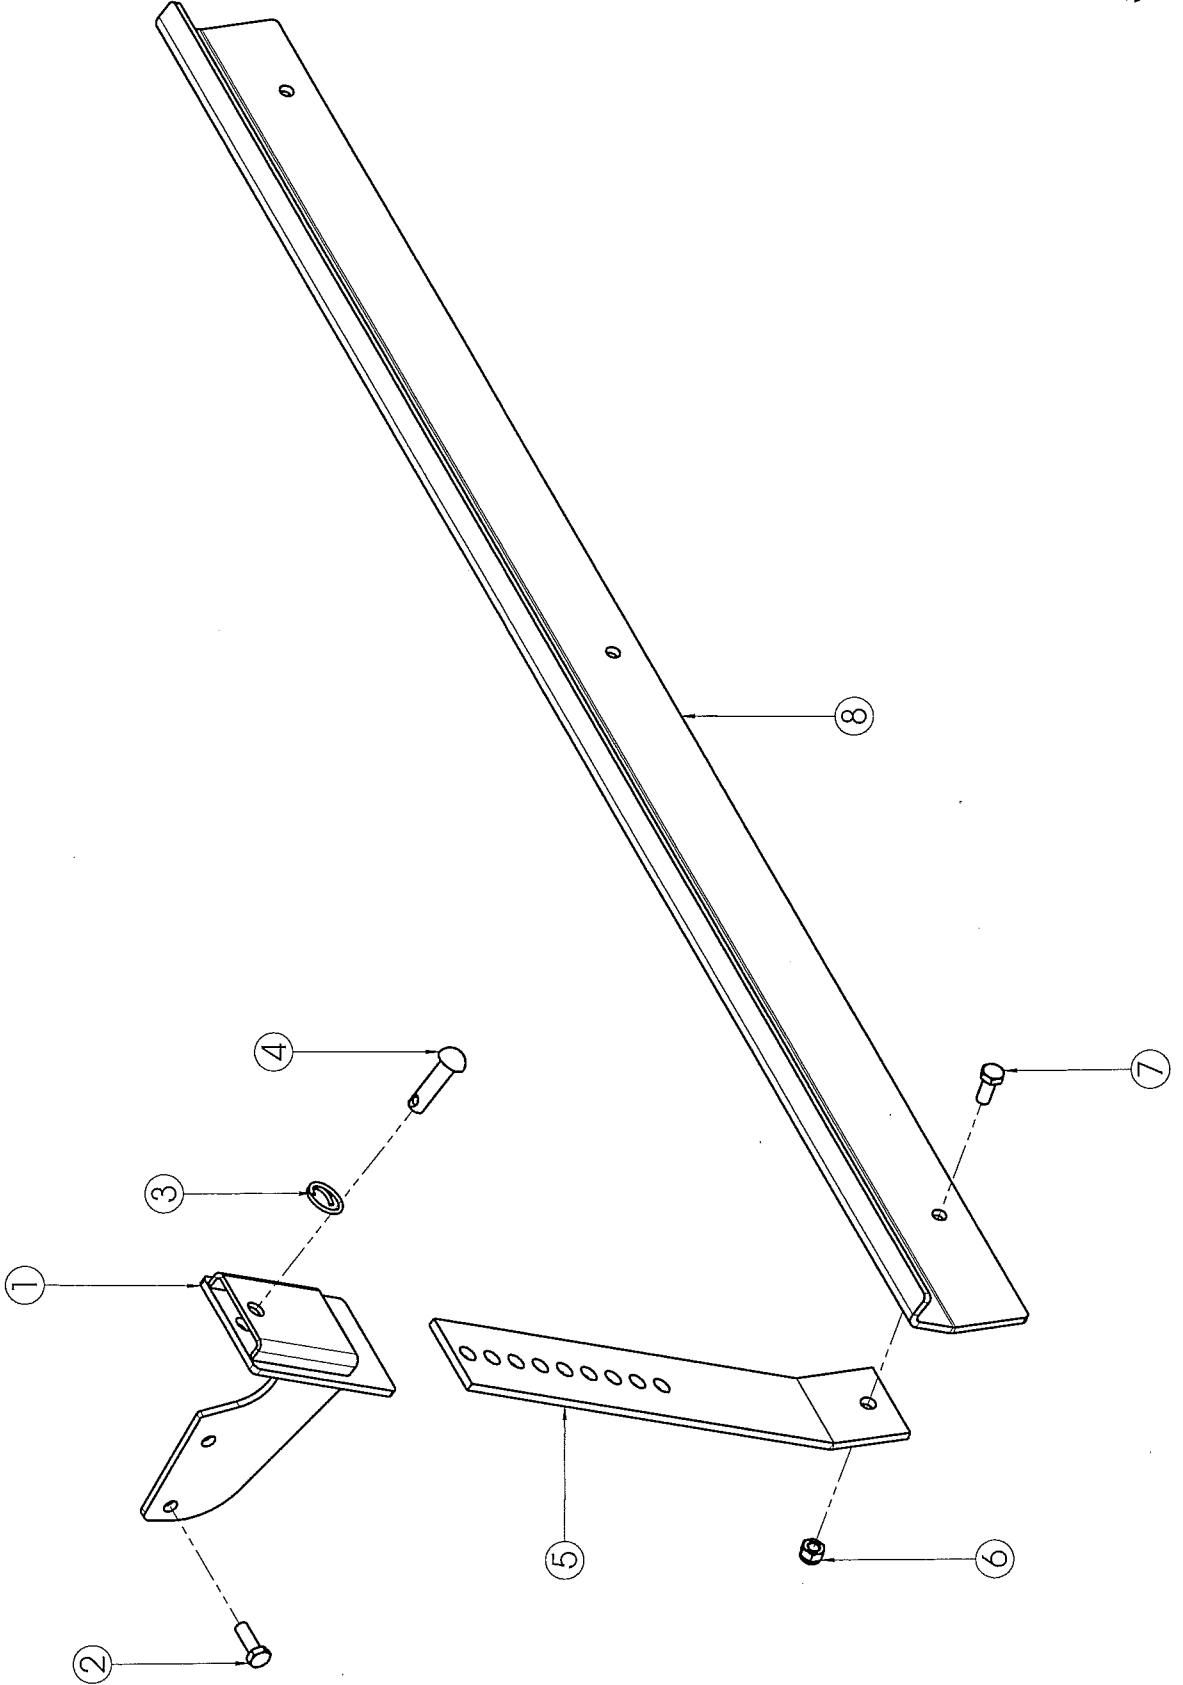

Bildtafel 35

Einböck GmbH & CoKG
Schatzdorf 7
A - 4751 Dorf an der Pram
Austria

Tel 43(0)7764/6466-0
Fax 43(0)7764/6466-85
Email info@einboeck.at
Internet http://www.einboeck.at

ERSATZTEILLISTE für

PNEUMATICSTAR

Ausrüstung Schleppe

Bildtafel 35 - 5930-E035

Bei Ersatzteilbestellungen bitte Type und Gerätenummer (Typenschild) angeben!

Pos.	Artikel Nr.	Bezeichnung	Bemerkung
1	354-045	Halterung S.Z.	
2	933-M10x030-Zn	SK-Schraube M10x 30 8.8 verzinkt	
3	15-005	Sicherungsring ø3x25x1.5	
4	400-035	Absteckbolzen ø13x50	
5	15-145	Schleppblechfeder 70x7mm, 440mm lang	
6	980-M10	Sicherungsmutter M10 Form V - DIN 980 - 8 - Zn	
7	933-M10x025-Zn	SK-Schraube M10x 25 8.8 verzinkt	
8	354-050	Schleppblech 1400mm mit 3 Bohrungen	
8	354-052	Schleppblech 1250mm (2 Halter)	
8	354-054	Schleppblech 2000mm