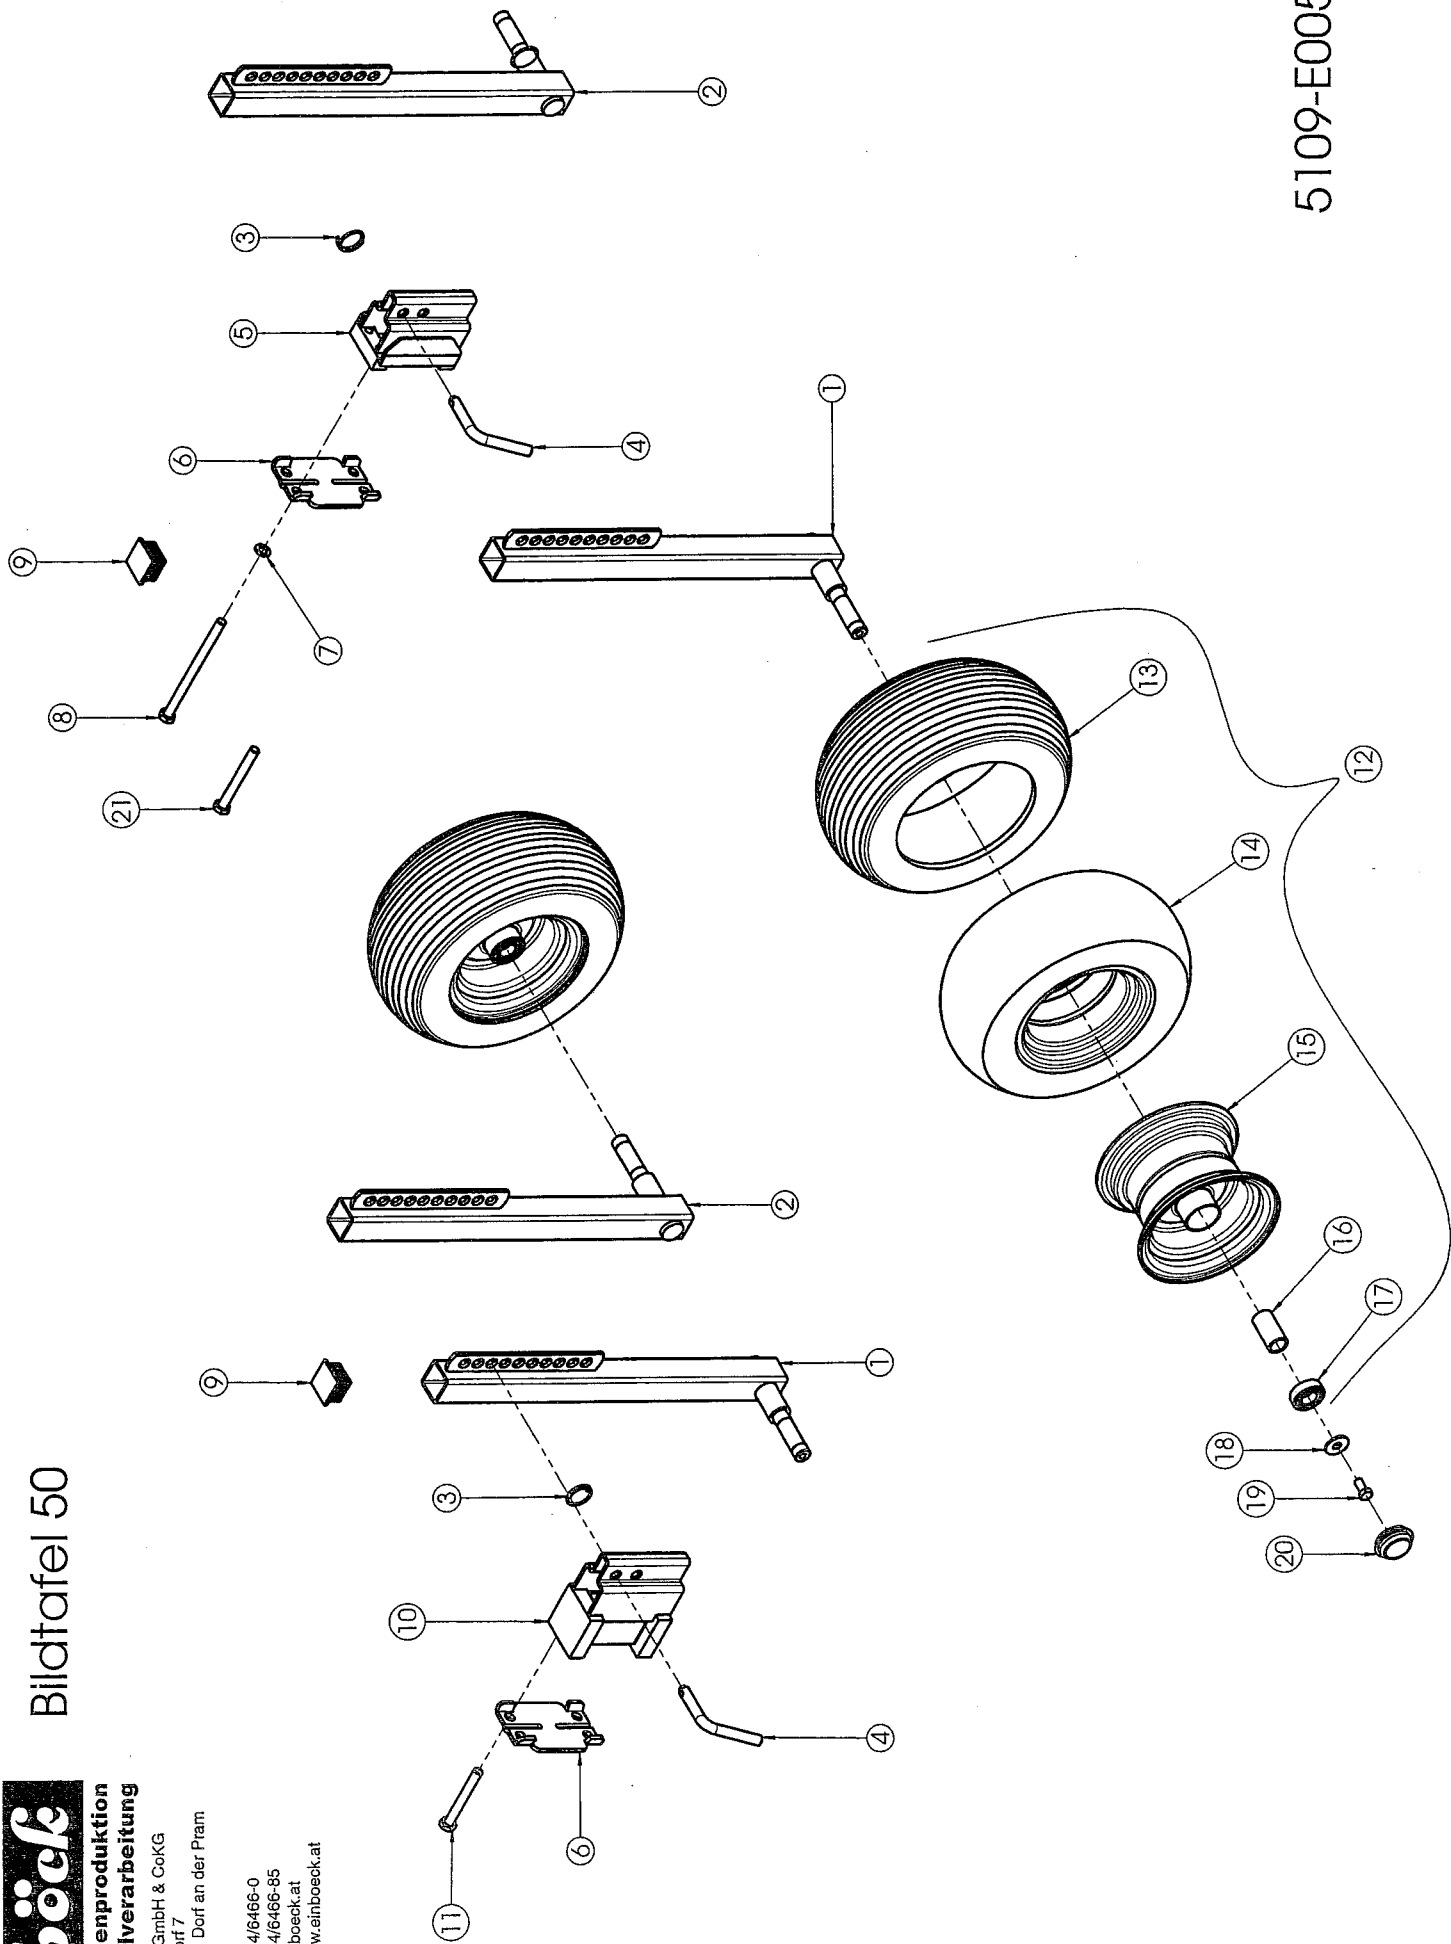

ERSATZTEILLISTE für

Hackstriegel AEROSTAR 7,50m - 8,00m

Rahmen

Bildtafel 10 - 5107-E001

Bei Ersatzteilbestellungen bitte Type und Gerätenummer (Typenschild) angeben!

Pos.	Artikel Nr.	Bezeichnung	Bemerkung
51	5106-1036	Abstellstütze S.Z.	
52	400-040	Absteckbolzen \varnothing 16 kurz	
53	1440-35	Scheibe f. Bolzen \varnothing 35x52x6 blank	
54	933-M12x040-Zn	SK-Schraube M12x 40 8.8 verzinkt	
55	934-M12-Zn	SK-Mutter M12 verzinkt	
56	5104-3005	Parallelstange 830mm S.Z. - FZHE 4.50/7.50	Aerostar 750
56	5105-3005	Parallelstange mittig FZHE 800	Aerostar 800
57	5112-3037	Parallelstange 1500mm S.Z. - FZHE 7.50-15.00 außen	
58	400-068	Lagerbolzen für Gabel \varnothing 35x276	
59	1481-08x50	Schwerspannhülse 8x50 blank	
60	1481-05x50	Schwerspannhülse 5x50 blank	
61	931-M12x070-Zn	SK-Schraube M12x 70 8.8 verzinkt	
62	931-M12x055-Zn	SK-Schraube M12x 55 8.8 verzinkt	
63	9021-A12-Zn	Scheibe 13,0x37x3,0 verzinkt	
64	10-206	Eisengewindeöse M10x40 verzinkt	
65	934-M10-Zn	SK-Mutter M10 verzinkt	
66	980-M10	Sicherungsmutter M10 Form V - DIN 980 - 8 - Zn	

Bildtafel 15

Pos. 1 besteht aus (2, 3, 4, 5, 6, 7, 8, 12, 13, 14, 17)

ERSATZTEILLISTE für

HACKSTRIEGEL; SPORTSTAR

Hackeggenfeld

Bildtafel 15 - 5103-E015

Bei Ersatzteilbestellungen bitte Type und Gerätenummer (Typenschild) angeben!