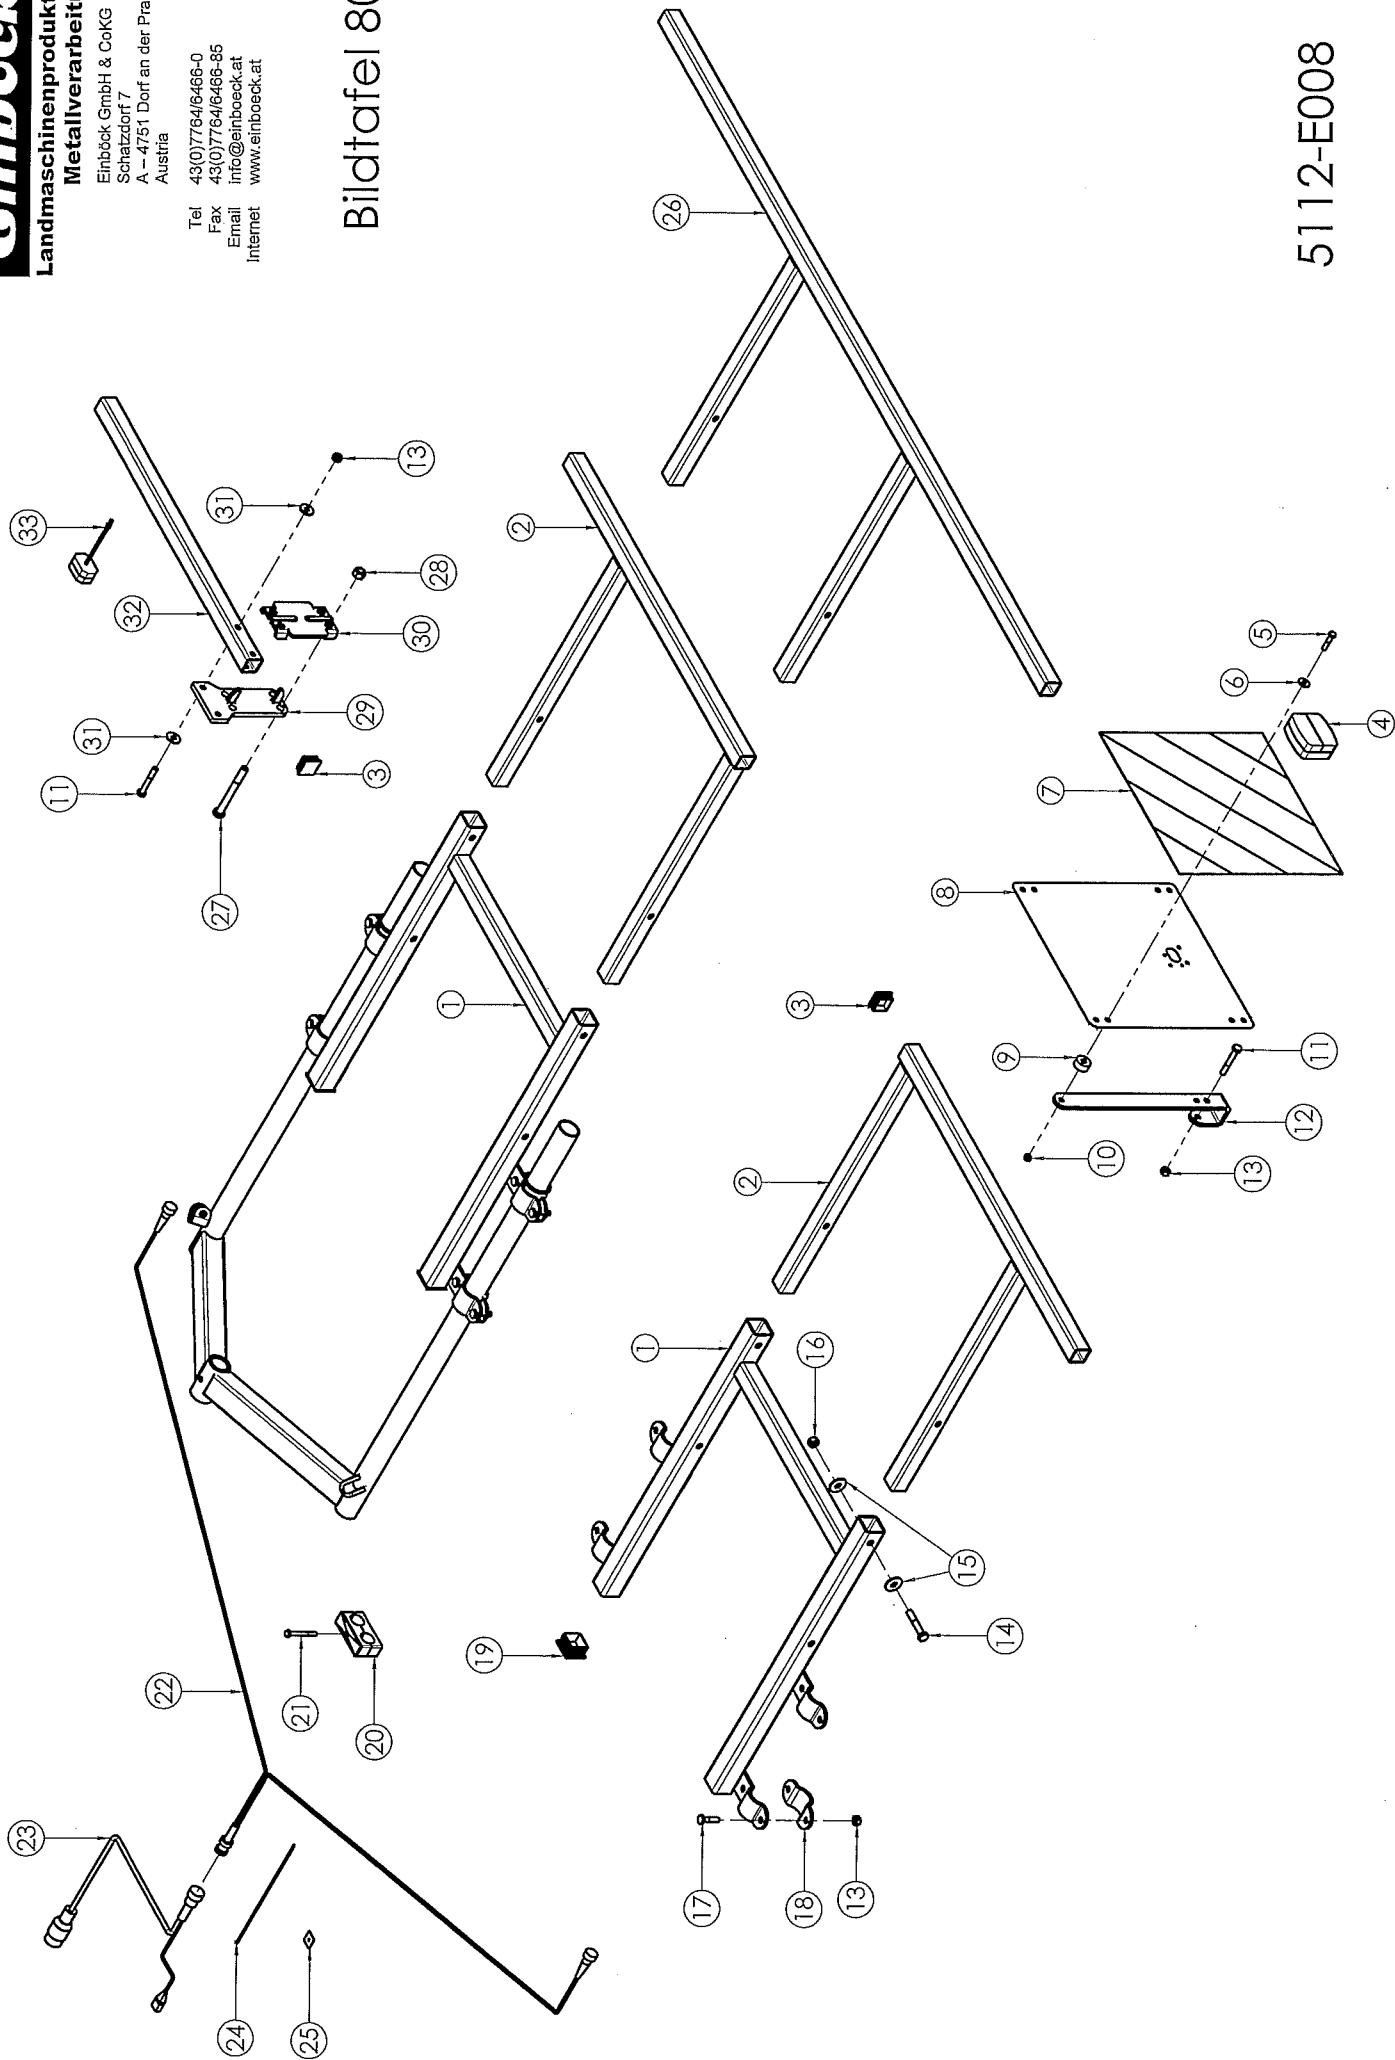

Bildtafel 80

5112-E008

ERSATZTEILLISTE für

AEROSTAR

Warntafel mit Beleuchtung

Bildtafel 80 - 5112-E008

Bei Ersatzteilbestellungen bitte Type und Gerätenummer (Typenschild) angeben!

Pos.	Artikel Nr.	Bezeichnung	Bemerkung
1	5112-4119	Grundträger für Warntafel S.Z.	
2	5112-4120	Warntafelträger S.Z.	
3	18-007	Lamellenstopfen zu FR 40/40/3	
4	30-001	Rücklicht (Schlusslicht, Bremslicht, Blinklicht)	
5	933-M08x040-Zn	SK-Schraube M 8x 40 8.8 verzinkt	
6	9021-A08-Zn	Scheibe für M8 - DIN 9021 - Stahl verzinkt (8,4x24x2,0)	
7	29-502	Warnfolie 420x420 weiß-rot reflektierend	
8	405-001	Grundträger für Beleuchtung	
9	405-015	Gummipuffer für Warntafel	
10	980-M08	Sicherungsmutter M 8 Form V - DIN 980 - 8 - Zn	
11	931-M10x070-Zn	SK-Schraube M10x 70 8.8 verzinkt	
12	405-005	Halterung - Beleuchtung (FR 40x40)	
13	980-M10	Sicherungsmutter M10 Form V - DIN 980 - 8 - Zn	
14	931-M12x070-Zn	SK-Schraube M12x 70 8.8 verzinkt	
15	9021-A12-Zn	Scheibe 13,0x37x3,0 verzinkt	
16	980-M12	Sicherungsmutter M12 Form V - DIN 980 - 8 - Zn	
17	931-M10x040-Zn	SK-Schraube M10x 40 8.8 verzinkt	
18	5112-4114	Halbschelle f. Leuchenträger	
19	18-002	Lamellenstopfen zu FR 50/50/3	
20	11-262	Rohrschelle Doppel-Baureihe ø 32 mm ohne Schrauben	
21	931-M08x070-Zn	SK-Schraube M 8x 70 8.8 verzinkt	
22	30-025	Verbindungskabel Gerät - Rücklicht	
23	30-015	Verbindungskabel Traktor - Gerät 4m	
24	10-068	Kabelbinder schwarz 290 lg.	
25	10-197	Kabelbinderhalter 27x27mm	
26	5104-4105	Warntafelträger für FZHE 4.50 - 5.00m S.Z.	
27	931-M14x130-Zn	SK-Schraube M14x130 8.8 verzinkt	
28	980-M14	Sicherungsmutter M14 Form V - DIN 980 - 8 - Zn	
29	5112-4130	Halter für Warntafelträger S.Z.	
30	5103-4015	Gegenplatte für Stützradhalter	
31	9021-A10-Zn	Scheibe 10,5x30x2,5 verzinkt	
32	5112-4133	Warntafelträger	
33	30-002	Begrenzungslicht